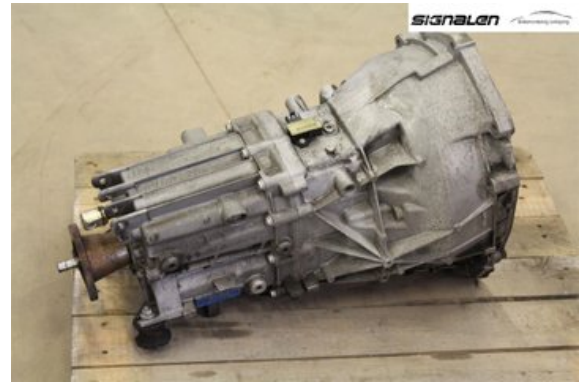

### Del - Väckellåda manuell 6-vxl

Lagernummer: W541978	Position:	Kvalitet: A	Passar fr./till årsm. -
Nyckod: GS6-17DG BGO	Tillverkare: -	Tillverkarkod: -	Originalnr: 23 00 8 610 985
Anmärkning: -			