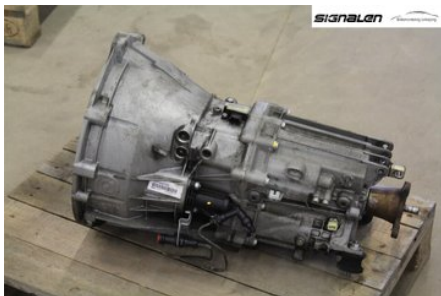

Fordon - BMW 1-Series

Chassinummer: WBAUD71060P216775	Modellår: 2008	Mil: 13.975	Bränsle: Diesel
Färg: Svart	Färgkod: -	Inredning: -	Inredningskod: -
Väckellåda: Manuell	Väckellådsnummer: -	Utväxling: 3,07	Gruppkod: -
Motor: -	Motorkod: N47-D20A	Tillverkningsdatum: 200801	Registreringsdatum: 200801
Anmärkning: BMW 1-SERIEN 4 CYL KOMBI-SEDAN, 5D N47-D20A MANUEL