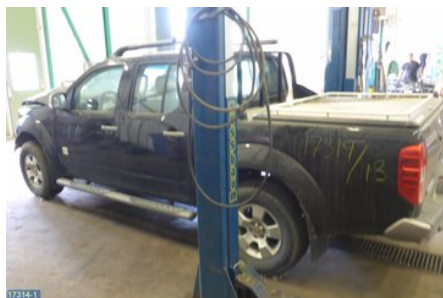

Fordon - Nissan Navara

Chassinummer: VSKCVND40U0496945	Modellår: 2013	Mil: 8.800	Bränsle: Diesel
Färg: SVART	Färgkod: GNO	Inredning: SVART	Inredningskod: K
Växellåda: AUT	Växellådsnummer: 31000-5X47B	Utväxling: -	Gruppkod: -
Motor: 2,5DCI (140KW)	Motorkod: YD25DDTI (10102-5X00A)	Tillverkningsdatum: 201209	Registreringsdatum: 20130516

Anmärkning:

4DPICKUP 2,5DCI AUT 4WDABS EBD VDC RAILS FARTHÅL