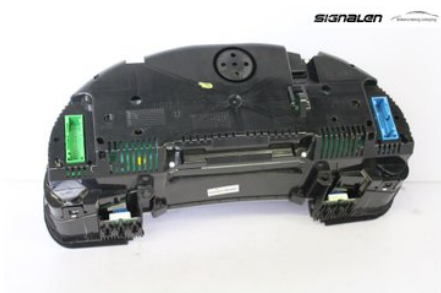

Tel: 013-397024

Fax:

www.mdlinkoping.se

Del - Kombinerat Instrument

Lagernummer: W541840	Position:	Kvalitet: A	Passar fr./till årsm. -
Nykod: 8E0 920 901 GX	Tillverkare: -	Tillverkarkod: -	Originalnr: 8E0 920 901 G
Anmärkning: -			

Fordon - Audi A4, S4

Chassinummer: WAUZZZ8E86A250331	Modellår: 2006	Mil: 21.200	Bränsle: Bensin
Färg: Svart	Färgkod: A2 / Y9B	Inredning: -	Inredningskod: NQ
Växellåda: Manuell	Växellådsnummer: GJW	Utväxling: -	Gruppkod: -
Motor: 1781	Motorkod: BFB	Tillverkningsdatum: 200603	Registreringsdatum: 20060328
Anmärkning: AUDI A4 1.8T SEDAN 4D BFB MANUELL 5DR KOMBI BENSIN			