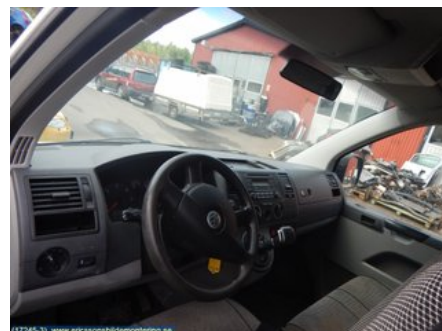

Fordon - VW Transporter/Caravelle

Chassinummer: WV1ZZZ7HZ9H007958	Modellår: 2009	Mil: 26.515	Bränsle: -
Färg: VIT	Färgkod: T7 / 902	Inredning: -	Inredningskod: CS
Växellåda: KFF	Växellådsnummer: -	Utväxling: -	Gruppkod: -
Motor: BNZ	Motorkod: -	Tillverkningsdatum: -	Registreringsdatum: 20080822
Anmärkning: 5DR SKÅP 2.5 TDI AUTO