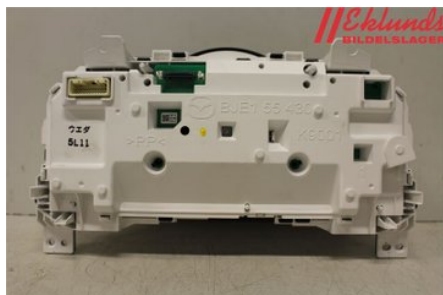

Fordon - Mazda CX-3

Chassinummer: JMZDK6W7610141405	Modellår: 2015	Mil: 3.288	Bränsle: Bensin
Färg: RÖD	Färgkod: -	Inredning: SVART HALVSKINN	Inredningskod: -
Växellåda: Manuell	Växellådsnummer: -	Utväxling: -	Gruppkod: -
Motor: 1998	Motorkod: PE-VPS	Tillverkningsdatum: 201512	Registreringsdatum: 20160121

Anmärkning:

MAZDA CX-3 KOMBI 5D PE-VPS MANUELL 5DR SUV BENSIN