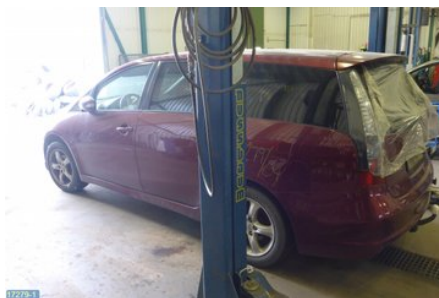

Fordon - Mitsubishi Grandis

Chassinummer: JMBLNNA4W4Z003207	Modellår: 2004	Mil: 22.657	Bränsle: Bensin
Färg: M-RÖD	Färgkod: P12A	Inredning: GRÅ	Inredningskod: 20T
Växellåda: 5VXL	Växellådsnummer: F5M42-2-V4C1 (2500A022)	Utväxling: -	Gruppkod: -
Motor: 2,4i (121KW)	Motorkod: 4G69-2-80 (MN158030)	Tillverkningsdatum: 200406	Registreringsdatum: 20041203

Anmärkning:

5DBUSS 2,4i 5VXL ABS TCLAC SERVO DRAG FÄRDDATOR