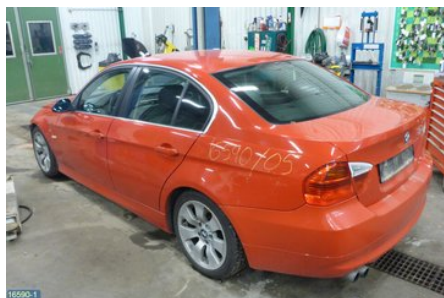

Tel: 019-450690

Fax: 019-450692

www.svenskbilatervinning.se

Del - 4D/5D Dörr

Lagernummer: W69881	Position: Vänster bak	Kvalitet: A	Passar fr./till årsm. -
Nyckod:	Tillverkare: -	Tillverkarkod: -	Originalnr: -
Anmärkning: -			

Fordon - BMW 3-Series

Chassinummer: WBAVB11020KT56083	Modellår: 2005	Mil: 22.113	Bränsle: Bensin
Färg: JAPANROT	Färgkod: 438	Inredning: SVART TYG	Inredningskod: ALAT
Växellåda: MANUELL	Växellådsnummer: GS6-17BG	Utväxling: 3,23	Gruppkod: -
Motor: 2,5 160KW	Motorkod: N52-B25A	Tillverkningsdatum: -	Registreringsdatum: -
Anmärkning: 4DSED 2,5I 6VXL RÖD XENON REGNSENSOR			