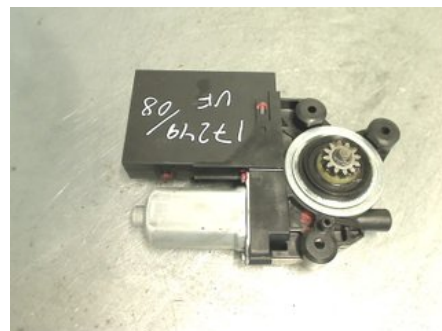

Tel: 019-450690

Fax: 019-450692

www.svenskbilatervinning.se

Del - Fönsterhissmotor

Lagernummer: W119875	Position: Vänster fram	Kvalitet: A	Passar fr./till årsm. -
Nyckod:	Tillverkare: JIDECO	Tillverkarkod: 1174088-A JIDECO	Originalnr: 31295230

Anmärkning:

VÄNSTER FRAM, 10+16+4 STIFT, TESTAD OK

Fordon - Volvo V50

Chassinummer: YV1MW765282398293	Modellår: 2008	Mil: 15.218	Bränsle: Diesel
Färg: SAFIR SVARTMET	Färgkod: 452	Inredning: DALARÖ OFFBLACK	Inredningskod: 5C77
Växellåda: 5VXL (MTX75)	Växellådsnummer: 30787879	Utväxling: -	Gruppkod: -
Motor: 1,6D (80KW)	Motorkod: D4164T (6906032)	Tillverkningsdatum: 200711	Registreringsdatum: 20071228

Anmärkning:

5DCBI 1,6D 5VXL ABS DSTCACC FÄRDDATOR FARTHÅLLARE

Direktlänk: <http://www.bildelsbasen.se/170-W119875.html>