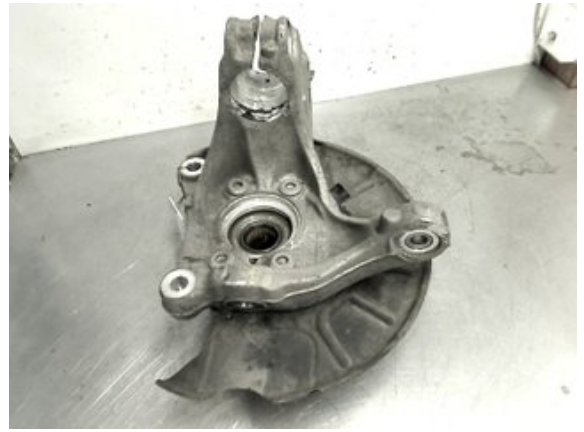

### Del - Styrspindel Lagerhus

Lagernummer: <b>W150016</b>	Position: <b>Höger fram</b>	Kvalitet: <b>A</b>	Passar fr./till årsm. <b>-</b>
Nyckod: <b>-</b>	Tillverkare: <b>-</b>	Tillverkarkod: <b>-</b>	Originalnr: <b>-</b>
Anmärkning: <b>-</b>			