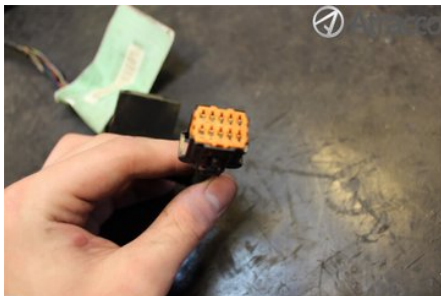

Fordon - Citroen C5

Chassinummer: VF7RWRHRJ54013722	Modellår: 2008	Mil: 34.705	Bränsle: -
Färg: SVART	Färgkod: -	Inredning: -	Inredningskod: -
Växellåda: AUTOMAT	Växellådsnummer: -	Utväxling: -	Gruppkod: -
Motor: -	Motorkod: 2.0 HDI	Tillverkningsdatum: 200804	Registreringsdatum: 200804
Anmärkning: CITROEN C5 III HDI KOMBI 5D 2.0 HDI AUTOMAT KOMBI