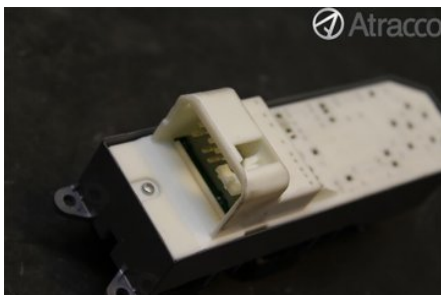

Fordon - Toyota Yaris

Chassinummer: VNKKD3D300A057464	Modellår: 2013	Mil: 7.426	Bränsle: -
Färg: SILVER	Färgkod: -	Inredning: -	Inredningskod: -
Växellåda: -	Växellådsnummer: -	Utväxling: -	Gruppkod: -
Motor: -	Motorkod: 1.5 Hybrid	Tillverkningsdatum: 201306	Registreringsdatum: 201306
Anmärkning: TOYOTA YARIS (III) 1.5 HYBRID KOMBI-SEDAN