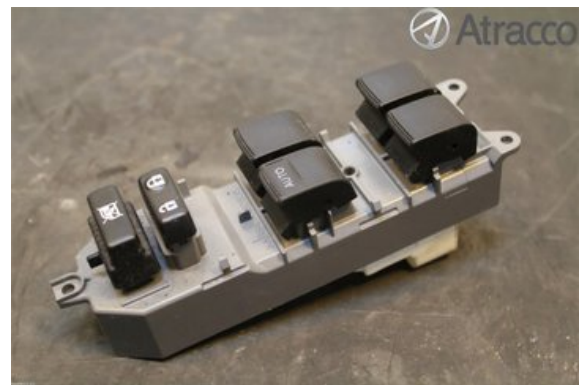

### Del - Elhiss Strömställare

Lagernummer: W4039967	Position:	Kvalitet: A	Passar fr./till årsm. -
Nyckod:	Tillverkare: -	Tillverkarkod: -	Originalnr: 84820-0D220
Anmärkning: VF			