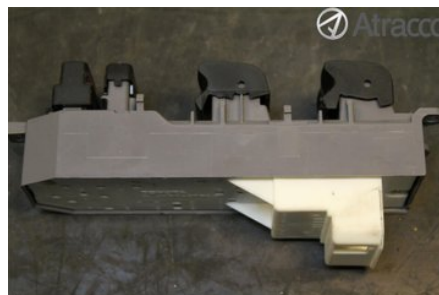

Fordon - Toyota Yaris

Chassinummer: VNKKD3D300A057464	Modellår: 2013	Mil: 7.426	Bränsle: -
Färg: SILVER	Färgkod: -	Inredning: -	Inredningskod: -
Växellåda: -	Växellådsnummer: -	Utväxling: -	Gruppkod: -
Motor: -	Motorkod: 1.5 Hybrid	Tillverkningsdatum: 201306	Registreringsdatum: 201306
Anmärkning: TOYOTA YARIS (III) 1.5 HYBRID KOMBI-SEDAN