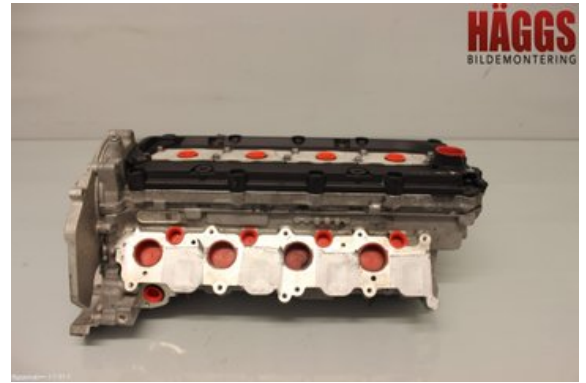

Lagernummer:

W461231

3.995 SEK

Frakt / Leveranstid:

Från 800 SEK / 1-3 dagar

Häggs Bildemontering i Ilsbo AB

Vattnlång 259

82991 Ilsbo

Tel: 0652-565000

Fax: -

www.haggsbildem.se

Del - Topplock Diesel

Lagernummer: W461231	Position: Vänster	Kvalitet: A	Passar fr./till årsm. -
Nykod:	Tillverkare: -	Tillverkarkod: -	Originalnr: 057103063BN
Anmärkning: cylinder 5-8 CDSB			

Fordon - Audi A8, S8

Chassinummer: WAUZZZ4HXAN002048	Modellår: 2010	Mil: 20.264	Bränsle: Diesel
Färg: LGRÅ	Färgkod: X7W	Inredning: -	Inredningskod: -
Växellåda: AUTOMAT	Växellådsnummer: MXX	Utväxling: -	Gruppkod: -
Motor: 1999	Motorkod: CDSB	Tillverkningsdatum:	Registreringsdatum: 20161006
Anmärkning: 4,2TDI QUATTRO SEDAN CDSB AUTOMAT 2DR SEDAN DIESEL			