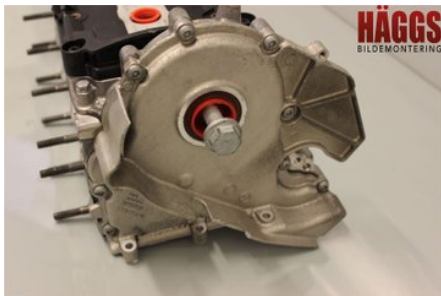

Fordon - Audi A8, S8

Chassinummer: WAUZZZ4HXAN002048	Modellår: 2010	Mil: 20.264	Bränsle: Diesel
Färg: LGRÅ	Färgkod: X7W	Inredning: -	Inredningskod: -
Växellåda: AUTOMAT	Växellådsnummer: MXX	Utväxling: -	Gruppkod: -
Motor: 1999	Motorkod: CDSB	Tillverkningsdatum:	Registreringsdatum: 20161006
Anmärkning: 4,2TDI QUATTRO SEDAN CDSB AUTOMAT 2DR SEDAN DIESEL