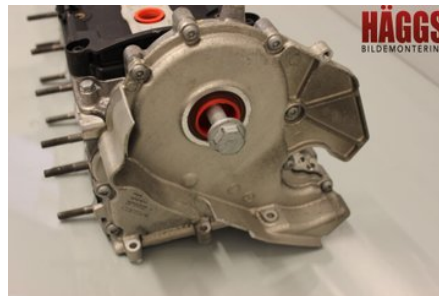

Fordon - Audi A8, S8

Chassinummer: WAUZZZ4HXAN002048	Modellår: 2010	Mil: 20.264	Bränsle: Diesel
Färg: LGRÅ	Färgkod: X7W	Inredning: -	Inredningskod: -
Växellåda: AUTOMAT	Växellådsnummer: MXX	Utväxling: -	Gruppkod: -
Motor: 1999	Motorkod: CDSB	Tillverkningsdatum:	Registreringsdatum: 20161006
Anmärkning: 4,2TDI QUATTRO SEDAN CDSB AUTOMAT 2DR SEDAN DIESEL