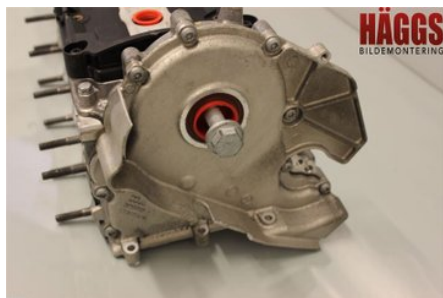

Fordon - Audi A8, S8

Chassinummer: WAUZZZ4HXAN002048	Modellår: 2010	Mil: 20.264	Bränsle: Diesel
Färg: LGRÅ	Färgkod: X7W	Inredning: -	Inredningskod: -
Växellåda: AUTOMAT	Växellådsnummer: MXX	Utväxling: -	Gruppkod: -
Motor: 1999	Motorkod: CDSB	Tillverkningsdatum:	Registreringsdatum: 20161006
Anmärkning: 4,2TDI QUATTRO SEDAN CDSB AUTOMAT 2DR SEDAN DIESEL