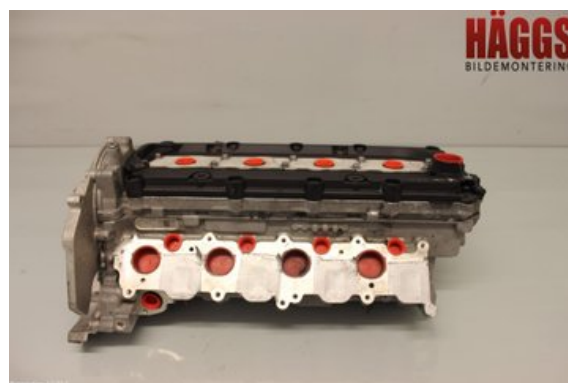

Lagernummer:

W461231

3.995 SEK

Frakt / Leveranstid:

Från 800 SEK / 1-3 dagar

Häggs Bildemontering i Ilsbo AB

Vattnlång 259

82991 Ilsbo

Tel: 0652-565000

Fax: -

www.haggsbildem.se

Del - Topplöck Diesel

Lagernummer: W461231	Position: Vänster	Kvalitet: A	Passar fr./till årsm. -
Nyckod:	Tillverkare: -	Tillverkarkod: -	Originalnr: 057103063BN
Anmärkning: cylinder 5-8 CDSB			

Fordon - Audi A8, S8

Chassinummer: WAUZZZ4HXAN002048	Modellår: 2010	Mil: 20.264	Bränsle: Diesel
Färg: LGRÅ	Färgkod: X7W	Inredning: -	Inredningskod: -
Växellåda: AUTOMAT	Växellådsnummer: MXX	Utväxling: -	Gruppkod: -
Motor: 1999	Motorkod: CDSB	Tillverkningsdatum:	Registreringsdatum: 20161006
Anmärkning: 4,2TDI QUATTRO SEDAN CDSB AUTOMAT 2DR SEDAN DIESEL			