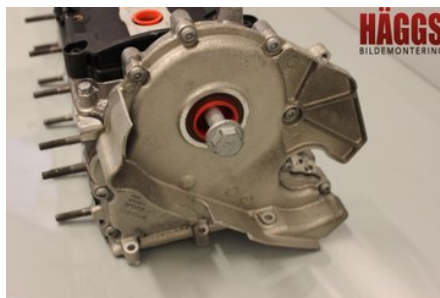

Fordon - Audi A8, S8

Chassinummer: WAUZZZ4HXAN002048	Modellår: 2010	Mil: 20.264	Bränsle: Diesel
Färg: LGRÅ	Färgkod: X7W	Inredning: -	Inredningskod: -
Växellåda: AUTOMAT	Växellådsnummer: MXX	Utväxling: -	Gruppkod: -
Motor: 1999	Motorkod: CDSB	Tillverkningsdatum:	Registreringsdatum: 20161006
Anmärkning: 4,2TDI QUATTRO SEDAN CDSB AUTOMAT 2DR SEDAN DIESEL