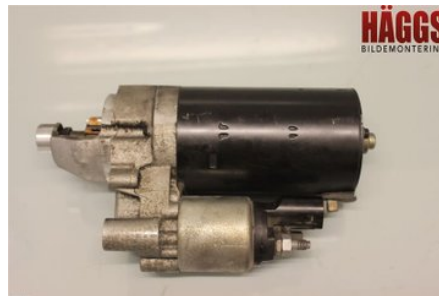

Tel: 0652-565000

Fax: -

www.haggsbildem.se

Del - Startmotor Diesel

Lagernummer: W461098	Position:	Kvalitet: A -	Passar fr./till årsm. -
Nykod: 0001109280	Tillverkare: BOSCH	Tillverkarkod: -	Originalnr: 057911021
Anmärkning: -			

Fordon - Audi A8, S8

Chassinummer: WAUZZZ4HXAN002048	Modellår: 2010	Mil: 20.264	Bränsle: Diesel
Färg: LGRÅ	Färgkod: X7W	Inredning: -	Inredningskod: -
Växellåda: AUTOMAT	Växellådsnummer: MXX	Utväxling: -	Gruppkod: -
Motor: 1999	Motorkod: CDSB	Tillverkningsdatum:	Registreringsdatum: 20161006
Anmärkning: 4,2TDI QUATTRO SEDAN CDSB AUTOMAT 2DR SEDAN DIESEL			