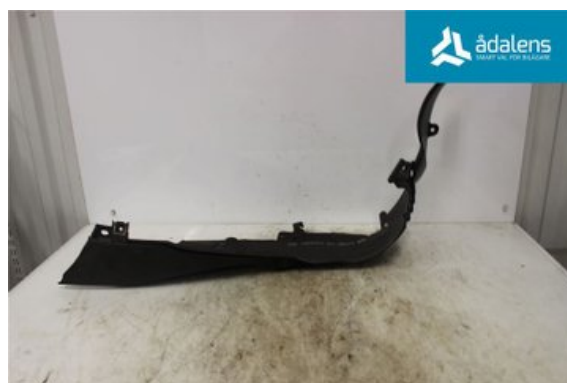

## Ådalens Bildemontering AB

Karossvägen 1

87233 Kramfors

Tel: 0612-12420

Fax: 0612-711748

[www.adalens.se](http://www.adalens.se)

### Del - Hasplåt (Plåt / Plast)

|                            |                   |                           |                            |
|----------------------------|-------------------|---------------------------|----------------------------|
| Lagernummer:<br>W1349991   | Position:         | Kvalitet:<br>A*<br>-REPIG | Passar fr./till årsm.<br>- |
| Nyckod:                    | Tillverkare:<br>- | Tillverkarkod:<br>-       | Originalnr:<br>8GL2198300  |
| Anmärkning:<br>HÖGER HÖGER |                   |                           |                            |