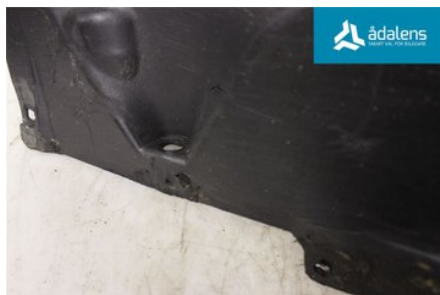

Fordon - Yamaha Snöskoter

Chassinummer: JYE8HK0059A000472	Modellår: 2009	Mil: 846	Bränsle: -
Färg: BLÅ	Färgkod: -	Inredning: -	Inredningskod: -
Växellåda: -	Växellådsnummer: -	Utväxling: -	Gruppkod: -
Motor: FX NYTRO RTX SE	Motorkod: -	Tillverkningsdatum: -	Registreringsdatum: 2009-05-27
Anmärkning: FX NYTRO RTX SE FX NYTRO RTX SE SSK