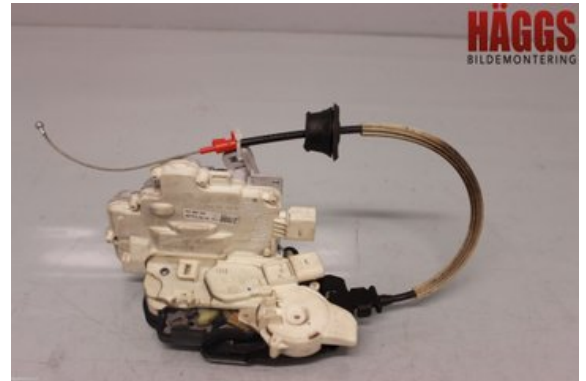

### Del - Låskista Dörrlås

Lagernummer: W460335	Position:	Kvalitet: A	Passar fr./till årsm. -
Nyckod:	Tillverkare: -	Tillverkarkod: -	Originalnr: 4H1837016E
Anmärkning: HÖGER FRAM			