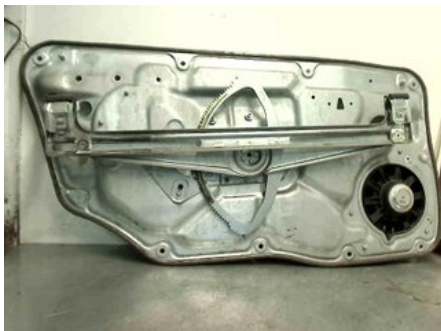

Fordon - Volvo V70

Chassinummer: YV1BW0550A1140237	Modellår: 2009	Mil: 23.834	Bränsle: Bensin
Färg: MAGICBLUE MET	Färgkod: 467	Inredning: OFFBLACK	Inredningskod: EL01
Växellåda: AUT (6 STEG)	Växellådsnummer: TF-80SC (31256204)	Utväxling: -	Gruppkod: -
Motor: 2,5BI-FUEL	Motorkod: B5254T11(6908023)	Tillverkningsdatum: 200911	Registreringsdatum: 20100121

Anmärkning:
5DCBI 2,5FT AUT ABS DSTCAQS ECC REGNSENS FARTHÅLL