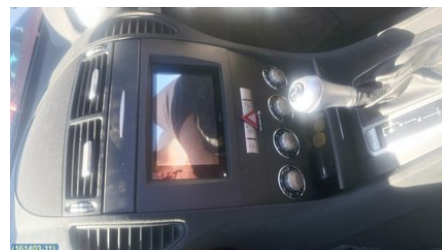

Fordon - Mercedes SLK-Class

Chassinummer: WDB1714422F022014	Modellår: 2005	Mil: 14.552	Bränsle: Bensin
Färg: SILVER BRIGHT SILVER	Färgkod: 775U	Inredning: LEATHER/NAPPA/SEMI-A	Inredningskod: 871A
Växellåda: Automat	Växellådsnummer: A2112703300 A2112703380	Utväxling: -	Gruppkod: -
Motor: 2.0 120kW	Motorkod: M271.944 271944 30 422503	Tillverkningsdatum: -	Registreringsdatum: 20040728
Anmärkning: MB SLK 200 KOMPRESSOR 2.0 CAB KOMPRESSOR