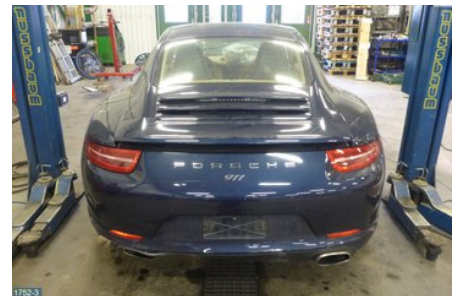

Tel: 019-450690

Fax: 019-450692

www.svenskbilatervinning.se

Del - Bärarm bak

Lagernummer: W148267	Position: Vänster	Kvalitet: A	Passar fr./till årsm. -
Nykod:	Tillverkare: -	Tillverkarkod: -	Originalnr: 99133105310
Anmärkning: -			

Fordon - Porsche 911

Chassinummer: WP0ZZZ99ZDS100179	Modellår: 2013	Mil: 4.169	Bränsle: Bensin
Färg: MBLÅ	Färgkod: -	Inredning: LUXUR BEIGE	Inredningskod: T75
Växellåda: MANUELL 7VXL	Växellådsnummer: G91.00	Utväxling: -	Gruppkod: -
Motor: 3,4 257KW	Motorkod: MA1.04	Tillverkningsdatum: -	Registreringsdatum: -
Anmärkning: 2DCOUPÉ 3,4I 7VXL BLÅ CARERRA2 991 2WD			