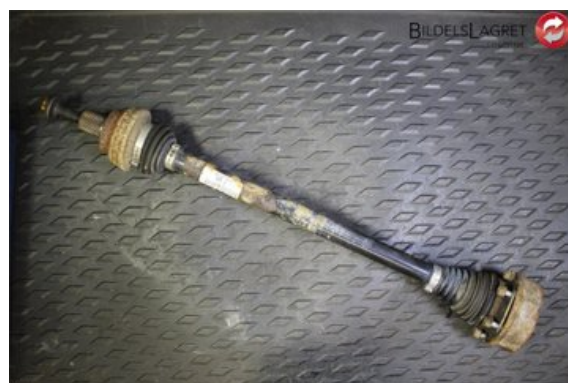

### Del - Drivaxel

Lagernummer: <b>W267407</b>	Position: <b>Höger bak</b>	Kvalitet: <b>A</b>	Passar fr./till årsm. <b>-</b>
Nyckod:	Tillverkare: <b>-</b>	Tillverkarkod: <b>-</b>	Originalnr: <b>1K0501204FX</b>
Anmärkning: <b>-</b>			