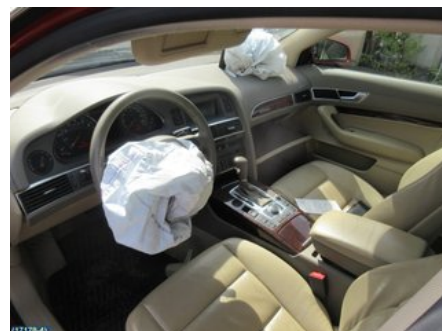

Fordon - Audi A6 / S6, A6 E-Tron

Chassinummer: WAUZZZ4F46N195089	Modellår: 2006	Mil: 11.189	Bränsle: Bensin
Färg: MRÖD	Färgkod: LZ3G	Inredning: -	Inredningskod: -
Växellåda: 6-VXL MANUELL 4WD	Växellådsnummer: HYS	Utväxling: -	Gruppkod: -
Motor: 4.2 246KW	Motorkod: BAT	Tillverkningsdatum: 200605	Registreringsdatum: 20060614
Anmärkning: 5DCBI 4.2 QUATTRO AUT RÖD