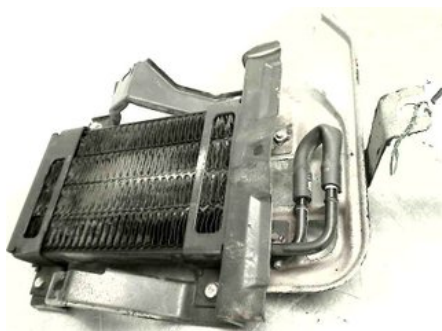

Fordon - Mitsubishi L200

Chassinummer: MMCJYKB40BD013403	Modellår: 2011	Mil: 7.786	Bränsle: Diesel
Färg: M-GRÅ	Färgkod: A02D	Inredning: M-GRÅ	Inredningskod: 95T
Växellåda: AUT	Växellådsnummer: 2700A253+3242A027	Utväxling: 3,917	Gruppkod: -
Motor: 2,5 DI-D 131KW	Motorkod: 1000C751(4D56-6-D0L)	Tillverkningsdatum: -	Registreringsdatum: 20110421
Anmärkning: 4DPICKUP 2,5DI-D 4WD AUTABS ASC ASD RAILS FARTHÅL