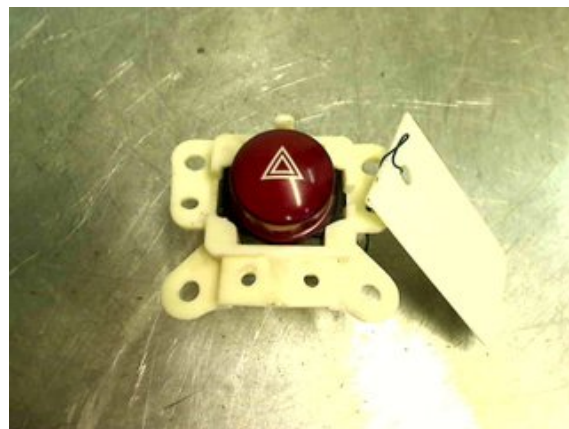

Tel: 019-450690

Fax: 019-450692

www.svenskbilatervinning.se

Del - Varningsljus Strömställare

Lagernummer: W152122	Position:	Kvalitet: A	Passar fr./till årsm. -
Nyckod:	Tillverkare: -	Tillverkarkod: -	Originalnr: MN123974
Anmärkning: 1 KNAPP, 4 STIFT			