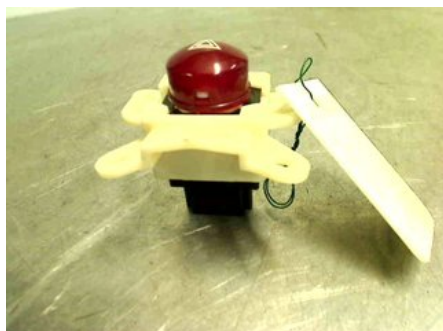

Fordon - Mitsubishi L200

Chassinummer: MMCJYKB40BD013403	Modellår: 2011	Mil: 7.786	Bränsle: Diesel
Färg: M-GRÅ	Färgkod: A02D	Inredning: M-GRÅ	Inredningskod: 95T
Växellåda: AUT	Växellådsnummer: 2700A253+3242A027	Utväxling: 3,917	Gruppkod: -
Motor: 2,5 DI-D 131KW	Motorkod: 1000C751(4D56-6-D0L)	Tillverkningsdatum: -	Registreringsdatum: 20110421
Anmärkning: 4DPICKUP 2,5DI-D 4WD AUTABS ASC ASD RAILS FARTHÅL