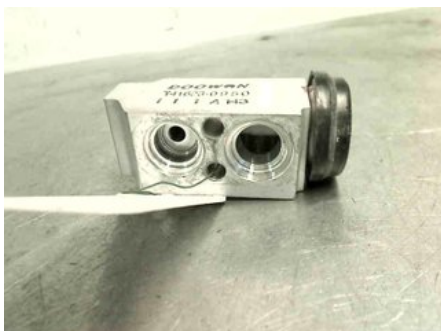

Tel: 019-450690

Fax: 019-450692

www.svenskbilatervinning.se

Del - AC Expansionsventil

Lagernummer: W106953	Position:	Kvalitet: A	Passar fr./till årsm. -
Nyckod:	Tillverkare: -	Tillverkarkod: T41623-0950 DOOWAN	Originalnr: 97626-2P200
Anmärkning: -			

Fordon - KIA Sorento

Chassinummer: KNAKU814DE5501854	Modellår: 2014	Mil: 8.652	Bränsle: Diesel
Färg: AURORA BLACK PEARL	Färgkod: ABP	Inredning: STEEL BLACK	Inredningskod: VA
Växellåda: AUT (P818)	Växellådsnummer: 45000-3B465+47300-3B600	Utväxling: -	Gruppkod: -
Motor: 2,2CRDI (P72R)	Motorkod: D4HB (1F121-2FH00)	Tillverkningsdatum: 201312	Registreringsdatum: 20140410
Anmärkning: 5DCBI 2,2CRDI AUT 4WD ABSESC BAS VSM HAC PDC RAILS			