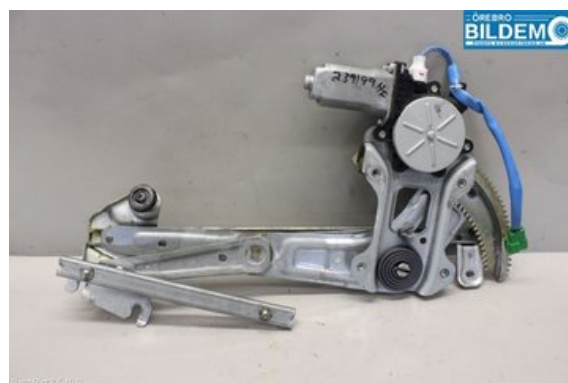

### Del - Fönsterhiss elektrisk kompl.

Lagernummer: <b>W971492</b>	Position:	Kvalitet: <b>A</b>	Passar fr./till årsm. <b>-</b>
Nyckod:	Tillverkare: <b>-</b>	Tillverkarkod: <b>-</b>	Originalnr: <b>61188SA001</b>
Anmärkning: <b>HF</b>			