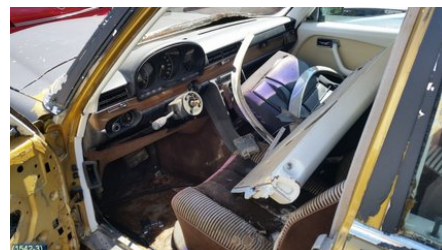

### Fordon - Mercedes 280-450 (W116) 73-80

Chassinummer: -	Modellår: 1976	Mil: 18.526	Bränsle: Bensin
Färg: GULD (MATTSVART)	Färgkod: -	Inredning: BRUN VELOUR	Inredningskod: -
Växellåda: AUTOMAT	Växellådsnummer: -	Utväxling: 3,06	Gruppkod: -
Motor: 450 V8 147KW	Motorkod: M117.985	Tillverkningsdatum: -	Registreringsdatum: -
Anmärkning: 4 DR S-KLASS			