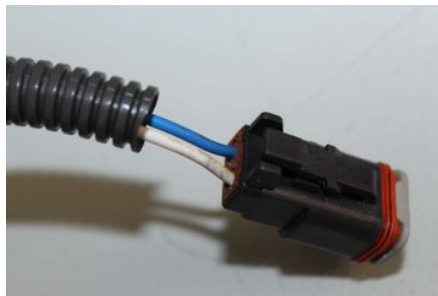

Tel: 0929-70000

Fax:

s://www.nbd.se

Del - Varvtal / Tändläge givare

Lagernummer: W829444	Position: -	Kvalitet: A -	Passar fr./till årsm. -
Nyckod: -	Tillverkare: -	Tillverkarkod: -	Originalnr: 410922969
Anmärkning: -			

Fordon - Lynx Snöskoter

Chassinummer: YH2LLFDB8DR000816	Modellår: 2013	Mil: 537	Bränsle: -
Färg: vit	Färgkod: -	Inredning: -	Inredningskod: -
Växellåda: -	Växellådsnummer: -	Utväxling: -	Gruppkod: -
Motor: 600 e-tec	Motorkod: -	Tillverkningsdatum: -	Registreringsdatum: 20121203
Anmärkning: LYNX XTRIM COMMANDER LTD 600 E-TEC SSK			