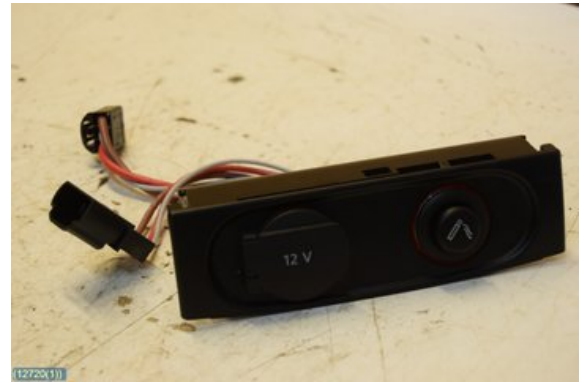

Tel: 035-103232

Fax:

www.onwheelsbildemontering.se

Del - Övrigt Instrument

Lagernummer: W12720	Position:	Kvalitet: A	Passar fr./till årsm. -
Nyckod:	Tillverkare: -	Tillverkarkod: -	Originalnr: 4G0919565A
Anmärkning: -			