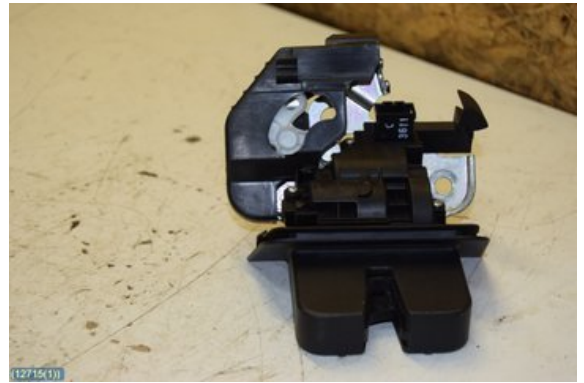

## Hedin Recycled Halmstad AB

Teknikvägen 58

30575 GETINGE

Tel: 035-103232

Fax:

[www.onwheelsbildemontering.se](http://www.onwheelsbildemontering.se)