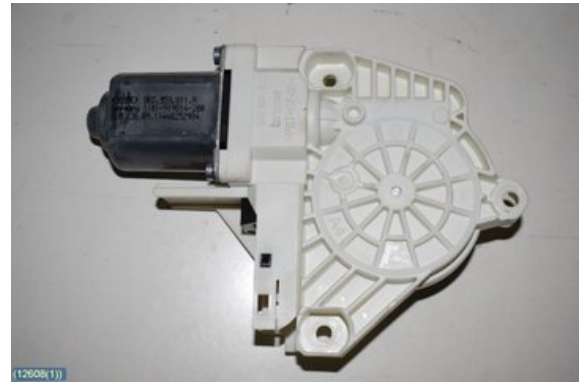

Lagernummer:

W12608

120 SEK

Frakt / Leveranstid:

Från 120 SEK / 1-3 dagar

Hedin Recycled Halmstad AB

Teknikvägen 58

30575 GETINGE

Tel: 035-103232

Fax:

www.onwheelsbildemontering.se

Del - Fönsterhissmotor

Lagernummer: W12608	Position:	Kvalitet: A	Passar fr./till årsm. -
Nykod: -	Tillverkare: -	Tillverkarkod: 942887100	Originalnr: 8K0959811A
Anmärkning: VÄNSTER BAK			

Fordon - Audi A6 / S6, A6 E-Tron

Chassinummer: WAUZZZ4G4CN061056	Modellår: 2012	Mil: 12.747	Bränsle: -
Färg: Vit	Färgkod: T9 / Y9C	Inredning: -	Inredningskod: -
Växellåda: Manuell 6-växl	Växellådsnummer: NEJ	Utväxling: -	Gruppkod: -
Motor: Diesel ,4CY,177	Motorkod: CGLC	Tillverkningsdatum: -	Registreringsdatum: -
Anmärkning: AUDI A6 4G,2,0 TDI,5D,MAN DIESEL ,4CY,177 MANUELL			