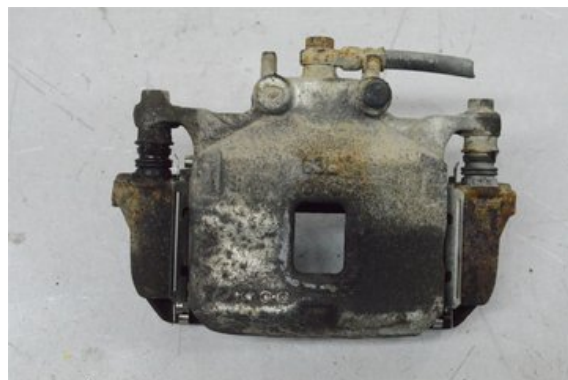

Lagernummer:

W252720

1.050 SEK

Frakt / Leveranstid:

Från 155 SEK / 1-3 dagar

Boets Bildemontering AB

Boet Sågen

59992 Ödeshög

Tel: 0144-20040

Fax:

www.boetsbildemontering.se

Del - Bromsok

| | | | |
|--------------------------------|--------------------------------|----------------------------|-----------------------------------|
| Lagernummer: W252720 | Position: Höger fram | Kvalitet: A | Passar fr./till årsm. - |
| Nyckod: - | Tillverkare: - | Tillverkarkod: - | Originalnr: - |
| Anmärkning: UTBYTES | | | |

Fordon - Mitsubishi L200

| | | | |
|--|--|---------------------------------|--|
| Chassinummer: MMBJRKB407D096283 | Modellår: 2007 | Mil: 16.877 | Bränsle: Diesel |
| Färg: SVART | Färgkod: - | Inredning: - | Inredningskod: - |
| Växellåda: AUT 4WD | Växellådsnummer: KV4A5AJLB, EA7449 | Utväxling: 4,100 | Gruppkod: - |
| Motor: 2.5 Di-D | Motorkod: 4D56 | Tillverkningsdatum: - | Registreringsdatum: 20070510 |
| Anmärkning: L200 2.5 DI-D AUT 4WD ODR DBH DIESEL | | | |