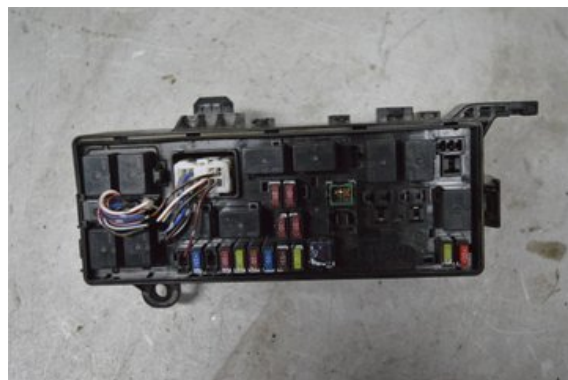

Lagernummer:

W252571

670 SEK

Frakt / Leveranstid:

Från 125 SEK / 1-3 dagar

Boets Bildmontering AB

Boet Sågen

59992 Ödeshög

Tel: 0144-20040

Fax:

www.boetsbildmontering.se

Del - Säkringsdosa / Elcentral

Lagernummer: W252571	Position:	Kvalitet: A	Passar fr./till årsm. -
Nyckod: -	Tillverkare: -	Tillverkarkod: -	Originalnr: -
Anmärkning: -			

Fordon - Mitsubishi L200

Chassinummer: MMBJRKB407D096283	Modellår: 2007	Mil: 16.877	Bränsle: Diesel
Färg: SVART	Färgkod: -	Inredning: -	Inredningskod: -
Växellåda: AUT 4WD	Växellådsnummer: KV4A5AJLB, EA7449	Utväxling: 4,100	Gruppkod: -
Motor: 2.5 Di-D	Motorkod: 4D56	Tillverkningsdatum: -	Registreringsdatum: 20070510
Anmärkning: L200 2.5 DI-D AUT 4WD ODR DBH DIESEL			