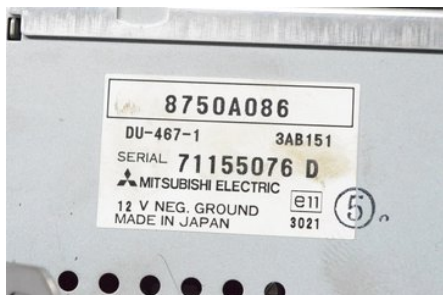

Fordon - Mitsubishi L200

Chassinummer: MMBJRKB407D096283	Modellår: 2007	Mil: 16.877	Bränsle: Diesel
Färg: SVART	Färgkod: -	Inredning: -	Inredningskod: -
Växellåda: AUT 4WD	Växellådsnummer: KV4A5AJLB, EA7449	Utväxling: 4,100	Gruppkod: -
Motor: 2.5 Di-D	Motorkod: 4D56	Tillverkningsdatum: -	Registreringsdatum: 20070510
Anmärkning: L200 2.5 DI-D AUT 4WD ODR DBH DIESEL