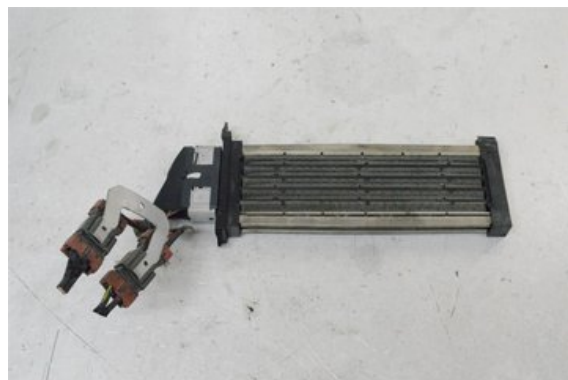

## Boets Bildemontering AB

Boet Sågen

59992 Ödeshög

Tel: 0144-20040

Fax:

[www.boetsbildemontering.se](http://www.boetsbildemontering.se)