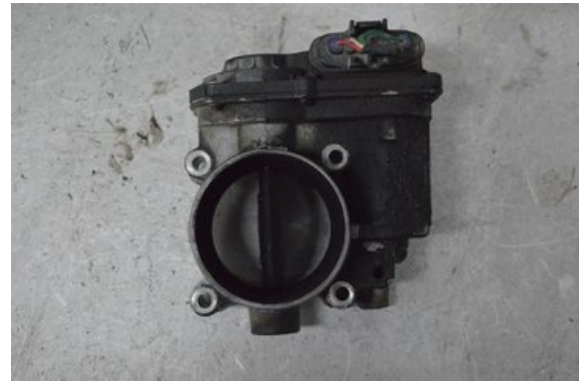

Lagernummer:

W252520

740 SEK

Frakt / Leveranstid:

Från 155 SEK / 1-3 dagar

Boets Bildemontering AB

Boet Sågen

59992 Ödeshög

Tel: 0144-20040

Fax:

www.boetsbildemontering.se

Del - Spjällhus

Lagernummer: W252520	Position:	Kvalitet: A	Passar fr./till årsm. -
Nyckod: -	Tillverkare: -	Tillverkarkod: 1450A033	Originalnr: 1J130020
Anmärkning: -			

Fordon - Mitsubishi L200

Chassinummer: MMBJRKB407D096283	Modellår: 2007	Mil: 16.877	Bränsle: Diesel
Färg: SVART	Färgkod: -	Inredning: -	Inredningskod: -
Växellåda: AUT 4WD	Växellådsnummer: KV4A5AJLB, EA7449	Utväxling: 4,100	Gruppkod: -
Motor: 2.5 Di-D	Motorkod: 4D56	Tillverkningsdatum: -	Registreringsdatum: 20070510
Anmärkning: L200 2.5 DI-D AUT 4WD ODR DBH DIESEL			