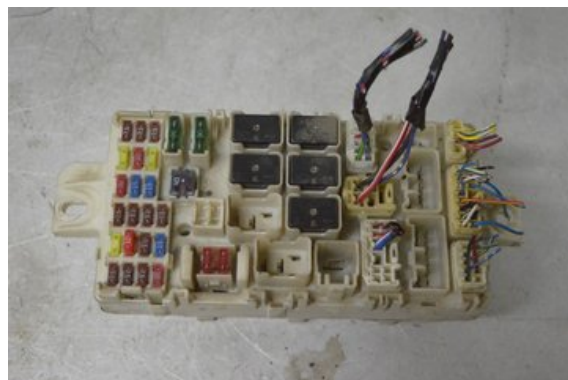

Lagernummer:

W252492

670 SEK

Frakt / Leveranstid:

Från 125 SEK / 1-3 dagar

Boets Bildmontering AB

Boet Sågen

59992 Ödeshög

Tel: 0144-20040

Fax:

www.boetsbildmontering.se

Del - Säkringsdosa / Elcentral

Lagernummer: W252492	Position:	Kvalitet: A	Passar fr./till årsm. -
Nyckod: -	Tillverkare: -	Tillverkarkod: -	Originalnr: -
Anmärkning: -			

Fordon - Mitsubishi L200

Chassinummer: MMBJRKB407D096283	Modellår: 2007	Mil: 16.877	Bränsle: Diesel
Färg: SVART	Färgkod: -	Inredning: -	Inredningskod: -
Växellåda: AUT 4WD	Växellådsnummer: KV4A5AJLB, EA7449	Utväxling: 4,100	Gruppkod: -
Motor: 2.5 Di-D	Motorkod: 4D56	Tillverkningsdatum: -	Registreringsdatum: 20070510
Anmärkning: L200 2.5 DI-D AUT 4WD ODR DBH DIESEL			