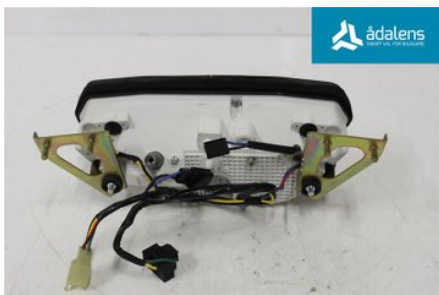

Fordon - Yamaha Snöskoter

Chassinummer: JYE8DX0083A013748	Modellår: 2003	Mil: 166	Bränsle: -
Färg: MBLÅ	Färgkod: -	Inredning: -	Inredningskod: -
Växellåda: -	Växellådsnummer: -	Utväxling: -	Gruppkod: -
Motor: VENTURE 500	Motorkod: -	Tillverkningsdatum: -	Registreringsdatum: 20021202
Anmärkning: VENTURE 500 XL 8DX 136" ; VENTURE 500 SSK			