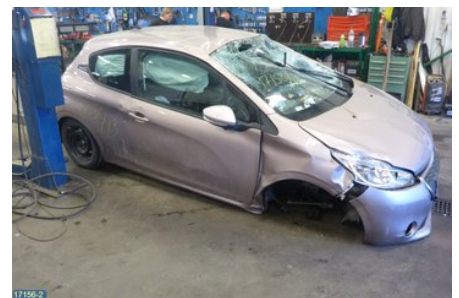

Fordon - Peugeot 208

Chassinummer: VF3CAHMZ0CT151297	Modellår: 2013	Mil: 3.916	Bränsle: Bensin
Färg: PINK QUARTZ/BLOSSOM GREY	Färgkod: KCK	Inredning: SVART	Inredningskod: 7B/FX
Växellåda: 5VXL (MA5/N)	Växellådsnummer: 9810688480	Utväxling: -	Gruppkod: -
Motor: 1,2VTI (60KW)	Motorkod: HMZ (1612486580)	Tillverkningsdatum: 201212	Registreringsdatum: 20130710
Anmärkning: 3DK-S 1,2VTI 5VXL ABS ESCAC FÄRDDATOR FARTHÅLLARE