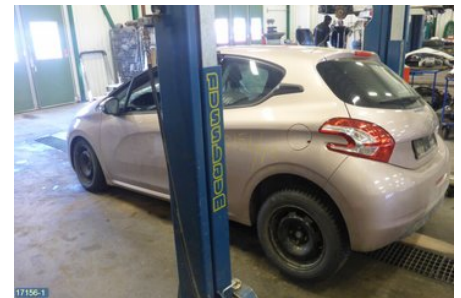

Fordon - Peugeot 208

Chassinummer: VF3CAHMZ0CT151297	Modellår: 2013	Mil: 3.916	Bränsle: Bensin
Färg: PINK QUARTZ/BLOSSOM GREY	Färgkod: KCK	Inredning: SVART	Inredningskod: 7B/FX
Växellåda: 5VXL (MA5/N)	Växellådsnummer: 9810688480	Utväxling: -	Gruppkod: -
Motor: 1,2VTI (60KW)	Motorkod: HMZ (1612486580)	Tillverkningsdatum: 201212	Registreringsdatum: 20130710
Anmärkning: 3DK-S 1,2VTI 5VXL ABS ESCAC FÄRDDATOR FARTHÅLLARE