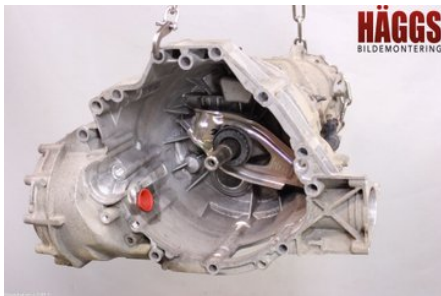

Tel: 0652-565000

Fax: -

www.haggsbildem.se

Del - Växellåda manuell 6-vxl

Lagernummer: W454475	Position:	Kvalitet: A	Passar fr./till årsm. 2008 - 2016
Nyckod: KXM	Tillverkare: -	Tillverkarkod: -	Originalnr: 0B2300027L
Anmärkning: -			

Fordon - Audi A4, S4

Chassinummer: WAUZZZ8K59A145398	Modellår: 2009	Mil: 24.103	Bränsle: Diesel
Färg: RÖD	Färgkod: -	Inredning: -	Inredningskod: -
Växellåda: MANUELL 6VXL	Växellådsnummer: -	Utväxling: -	Gruppkod: -
Motor: 1968	Motorkod: 2.0 TDI	Tillverkningsdatum: 200810	Registreringsdatum: 200810
Anmärkning: AUDI A4 (8K) QUATTRO 2.0 TDI MANUELL 6VXL 5DR KOMB			