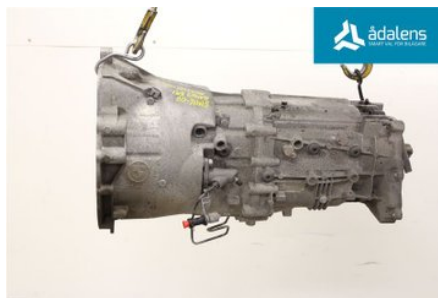

Tel: 0612-12420

Fax: 0612-711748

www.adalens.se

Del - Växellåda manuell 6-vxl

Lagernummer: W1336844	Position:	Kvalitet: A	Passar fr./till årsm. -
Nyckod: -	Tillverkare: -	Tillverkarkod: GS6X45DZ	Originalnr: 23007565196
Anmärkning: -			

Fordon - BMW 3-Series

Chassinummer: WBAVT11040KW00832	Modellår: 2007	Mil: 19.229	Bränsle: Bensin
Färg: SVART	Färgkod: 475	Inredning: -	Inredningskod: FFAT
Växellåda: 6VXL 4WD	Växellådsnummer: -	Utväxling: -	Gruppkod: -
Motor: 2,5l	Motorkod: N52-B25A	Tillverkningsdatum: 200610	Registreringsdatum: 20061009
Anmärkning: 01 325XI TOUR 2,5l 6VXL 4WD 5DR CBI BENSIN			