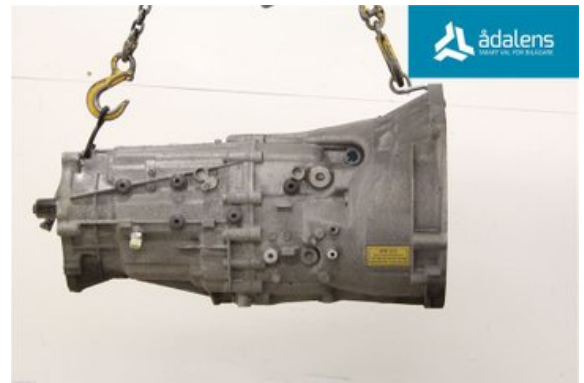

Tel: 0612-12420

Fax: 0612-711748

www.adalens.se

Del - Växellåda manuell 6-vxl

Lagernummer: W1336844	Position:	Kvalitet: A	Passar fr./till årsm. -
Nyckod: -	Tillverkare: -	Tillverkarkod: GS6X45DZ	Originalnr: 23007565196
Anmärkning: -			

Fordon - BMW 3-Series

Chassinummer: WBAVT11040KW00832	Modellår: 2007	Mil: 19.229	Bränsle: Bensin
Färg: SVART	Färgkod: 475	Inredning: -	Inredningskod: FFAT
Växellåda: 6VXL 4WD	Växellådsnummer: -	Utväxling: -	Gruppkod: -
Motor: 2,5l	Motorkod: N52-B25A	Tillverkningsdatum: 200610	Registreringsdatum: 20061009
Anmärkning: 01 325XI TOUR 2,5l 6VXL 4WD 5DR CBI BENSIN			