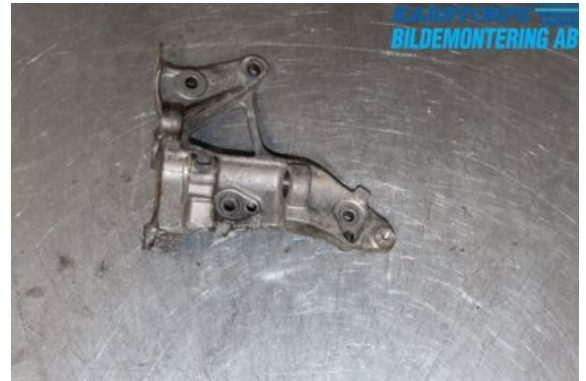

Lagernummer:

W746941

240 SEK

Frakt / Leveranstid:

- / 1-3 dagar

Karstorps Bildemontering AB

Björkebergavägen, Karstorp

60595 Norrköping

Tel: 011-4954000

Fax:

www.karstorpsbildemontering.se

Del - AC Kompressorfäste

Lagernummer: W746941	Position:	Kvalitet: A	Passar fr./till årsm. -
Nykod: 9653249480	Tillverkare: -	Tillverkarkod: -	Originalnr: 31216162
Anmärkning: 9653249480 9653249480			

Fordon - Volvo V40 12-19

Chassinummer: YV1MV8481F2246794	Modellår: 2015	Mil: 1.638	Bränsle: Diesel
Färg: SILVER METALLIC BRIGHT	Färgkod: 711	Inredning: DYNAMIC,CHARCOAL	Inredningskod: P500
Växellåda: 6 VXL MAN B6	Växellådsnummer: 1285228	Utväxling: -	Gruppkod: -
Motor: 1560	Motorkod: 4CYL DIESEL 1,6	Tillverkningsdatum: 201503	Registreringsdatum: 201503
Anmärkning: D2 1,6D 2WD MOMENTUM 4CYL DIESEL 1,6 6 VXL MAN B6			