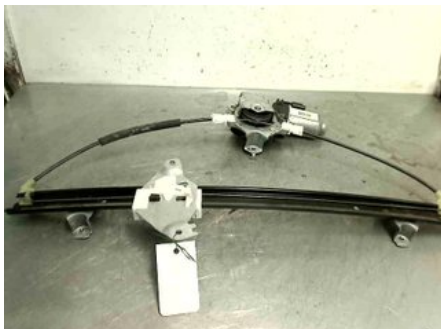

Fordon - Nissan Navara

Chassinummer: VSKCAND40U0480017	Modellår: 2012	Mil: 19.652	Bränsle: Diesel
Färg: SILVERMET	Färgkod: KLO	Inredning: SVART SKINN	Inredningskod: K
Växellåda: AUT	Växellådsnummer: 31020-X689B+33100-5X40A	Utväxling: 3,133	Gruppkod: -
Motor: 3,0DCI	Motorkod: V9X (10102-00Q3R)	Tillverkningsdatum: 201205	Registreringsdatum: 20120801

Anmärkning:

4DPICKUP 3,0DCI AUT 4WDABS GPS FARTHÅLL REGNSENS