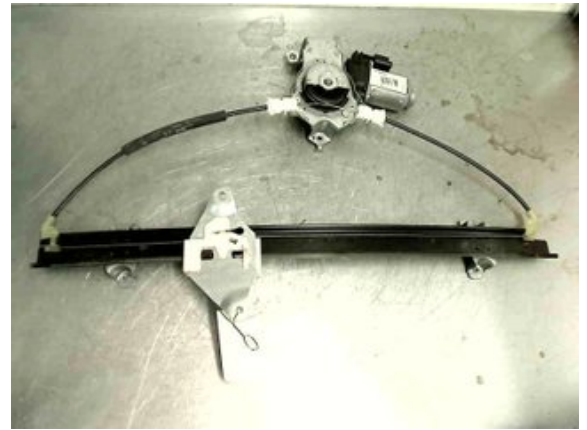

Tel: 019-450690

Fax: 019-450692

www.svenskbilatervinning.se

Del - Fönsterhiss elektrisk kompl.

Lagernummer: W139368	Position: Vänster fram	Kvalitet: A	Passar fr./till årsm. -
Nyckod:	Tillverkare: -	Tillverkarkod: 402121F INTEVA	Originalnr: 80701_4X00E

Anmärkning:

VÄNSTER FRAM KOMPL, TESTAD OK, 6 STIFT

Fordon - Nissan Navara

Chassinummer: VSKCAND40U0480017	Modellår: 2012	Mil: 19.652	Bränsle: Diesel
Färg: SILVERMET	Färgkod: KLO	Inredning: SVART SKINN	Inredningskod: K
Växellåda: AUT	Växellådsnummer: 31020-X689B+33100-5X40A	Utväxling: 3,133	Gruppkod: -
Motor: 3,0DCI	Motorkod: V9X (10102-00Q3R)	Tillverkningsdatum: 201205	Registreringsdatum: 20120801