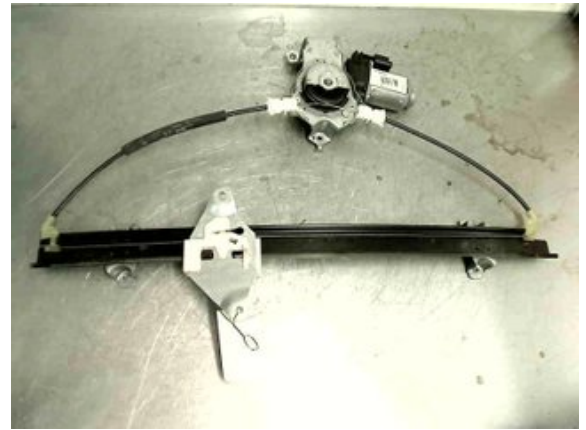

Tel: 019-450690

Fax: 019-450692

www.svenskbilatervinning.se

Del - Fönsterhiss elektrisk kompl.

Lagernummer: W139368	Position: Vänster fram	Kvalitet: A	Passar fr./till årsm. -
Nyckod:	Tillverkare: -	Tillverkarkod: 402121F INTEVA	Originalnr: 80701_4X00E

Anmärkning:

VÄNSTER FRAM KOMPL, TESTAD OK, 6 STIFT

Fordon - Nissan Navara

Chassinummer: VSKCAND40U0480017	Modellår: 2012	Mil: 19.652	Bränsle: Diesel
Färg: SILVERMET	Färgkod: KLO	Inredning: SVART SKINN	Inredningskod: K
Växellåda: AUT	Växellådsnummer: 31020-X689B+33100-5X40A	Utväxling: 3,133	Gruppkod: -
Motor: 3,0DCI	Motorkod: V9X (10102-00Q3R)	Tillverkningsdatum: 201205	Registreringsdatum: 20120801