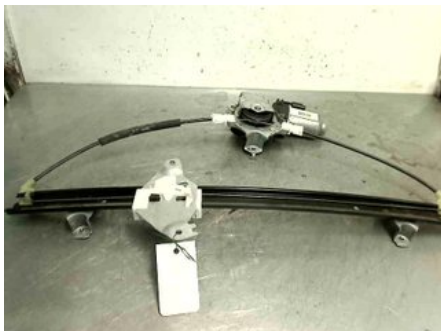

Fordon - Nissan Navara

Chassinummer: VSKCAND40U0480017	Modellår: 2012	Mil: 19.652	Bränsle: Diesel
Färg: SILVERMET	Färgkod: KLO	Inredning: SVART SKINN	Inredningskod: K
Växellåda: AUT	Växellådsnummer: 31020-X689B+33100-5X40A	Utväxling: 3,133	Gruppkod: -
Motor: 3,0DCI	Motorkod: V9X (10102-00Q3R)	Tillverkningsdatum: 201205	Registreringsdatum: 20120801

Anmärkning:

4DPICKUP 3,0DCI AUT 4WDABS GPS FARTHÅLL REGNSENS