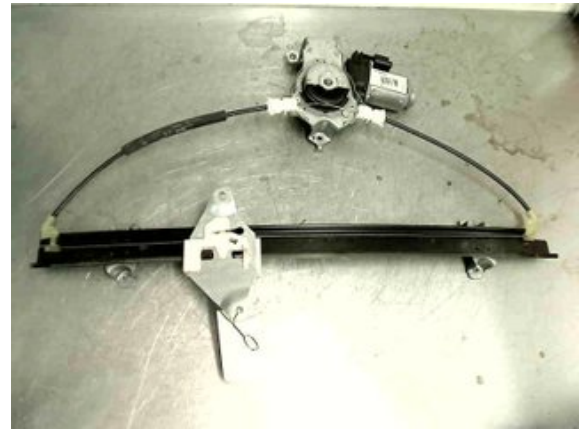

### Del - Fönsterhiss elektrisk kompl.

Lagernummer: W139368	Position: Vänster fram	Kvalitet: A	Passar fr./till årsm. -
Nyckod:	Tillverkare: -	Tillverkarkod: 402121F INTEVA	Originalnr: 80701_4X00E

Anmärkning:

VÄNSTER FRAM KOMPL, TESTAD OK, 6 STIFT