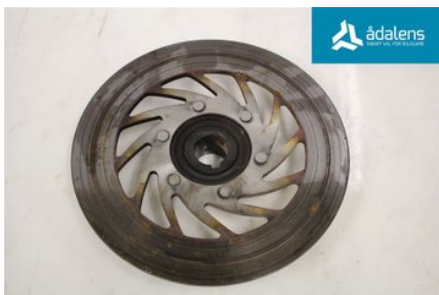

Fordon - Yamaha Snöskoter

Chassinummer: JYE8DX0083A013748	Modellår: 2003	Mil: 166	Bränsle: -
Färg: MBLÅ	Färgkod: -	Inredning: -	Inredningskod: -
Växellåda: -	Växellådsnummer: -	Utväxling: -	Gruppkod: -
Motor: VENTURE 500	Motorkod: -	Tillverkningsdatum: -	Registreringsdatum: 20021202
Anmärkning: VENTURE 500 XL 8DX 136" & VENTURE 500 SSK