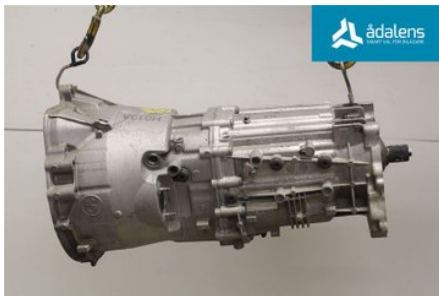

Tel: 0612-12420

Fax: 0612-711748

www.adalens.se

Del - Växellåda manuell 6-vxl

Lagernummer: W1244831	Position:	Kvalitet: A	Passar fr./till årsm. -
Nyckod:	Tillverkare: -	Tillverkarkod: -	Originalnr: 23007565196
Anmärkning: 4WD GS6X37BZ - TJEN			

Fordon - BMW 3-Series

Chassinummer: WBAVD11050AU83877	Modellår: 2007	Mil: 10.311	Bränsle: Bensin
Färg: GRÅ	Färgkod: -	Inredning: -	Inredningskod: -
Växellåda: 6VXL 4WD	Växellådsnummer: -	Utväxling: -	Gruppkod: -
Motor: 2,5l	Motorkod: N52-B25A	Tillverkningsdatum: 200701	Registreringsdatum: 20070126
Anmärkning: 325XI LIM 2,5l 6VXL 4WD 4DR SED BENSIN			