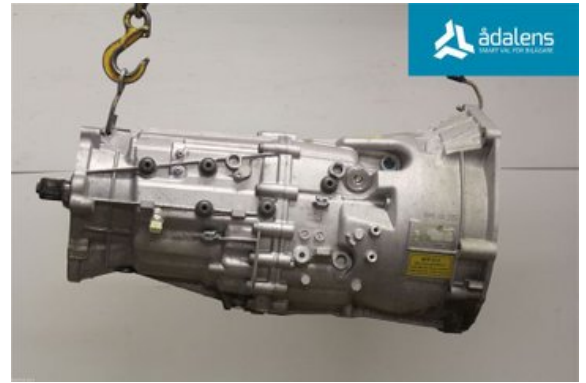

Lagernummer:

W1244831

10.200 SEK

Frakt / Leveranstid:

Från 875 SEK / 1-3 dagar

Ådalens Bildemontering AB

Karossvägen 1

87233 Kramfors

Tel: 0612-12420

Fax: 0612-711748

www.adalens.se

Del - Växellåda manuell 6-vxl

Lagernummer: W1244831	Position:	Kvalitet: A	Passar fr./till årsm. -
Nyckod:	Tillverkare: -	Tillverkarkod: -	Originalnr: 23007565196
Anmärkning: 4WD GS6X37BZ - TJEN			

Fordon - BMW 3-Series

Chassinummer: WBAVD11050AU83877	Modellår: 2007	Mil: 10.311	Bränsle: Bensin
Färg: GRÅ	Färgkod: -	Inredning: -	Inredningskod: -
Växellåda: 6VXL 4WD	Växellådsnummer: -	Utväxling: -	Gruppkod: -
Motor: 2,5l	Motorkod: N52-B25A	Tillverkningsdatum: 200701	Registreringsdatum: 20070126
Anmärkning: 325XI LIM 2,5l 6VXL 4WD 4DR SED BENSIN			