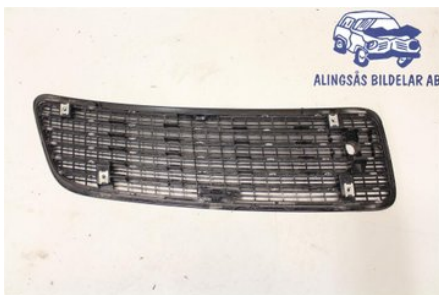

Fordon - Mercedes S-Class

Chassinummer: WDD2210221A347914	Modellår: 2010	Mil: 14.047	Bränsle: Diesel
Färg: SVART	Färgkod: -	Inredning: SVART SKINN STOLBAG GARDIN	Inredningskod: -
Växellåda: AUTOMAT	Växellådsnummer: -	Utväxling: -	Gruppkod: -
Motor: 2987	Motorkod: 350 CDI	Tillverkningsdatum:	Registreringsdatum: 20150326
Anmärkning: 4DSED 350CDI AUT SER ABS 350 CDI AUTOMAT 4DR SEDAN