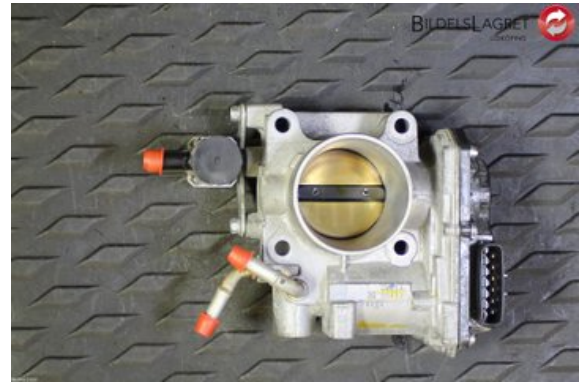

Lagernummer:

W263751

1.530 SEK

Frakt / Leveranstid:

Från 180 SEK / 1-3 dagar

Bildelslagret i Lidköping AB

Gösslunda Led 2

53198 Lidköping

Tel: 0510-17066

Fax:

www.bildelslagret-lidkoping.se