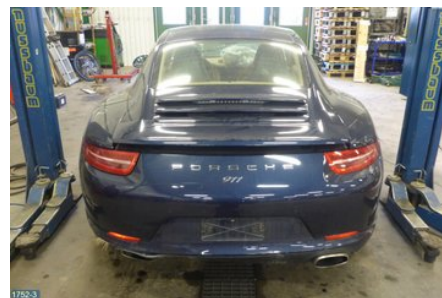

Fordon - Porsche 911

Chassinummer: WP0ZZZ99ZDS100179	Modellår: 2013	Mil: 4.169	Bränsle: Bensin
Färg: MBLÅ	Färgkod: -	Inredning: LUXUR BEIGE	Inredningskod: T75
Växellåda: MANUELL 7VXL	Växellådsnummer: G91.00	Utväxling: -	Gruppkod: -
Motor: 3,4 257KW	Motorkod: MA1.04	Tillverkningsdatum: -	Registreringsdatum: -
Anmärkning: 2DCOUBE 3,4I 7VXL BLÅ CARERRA2 991 2WD